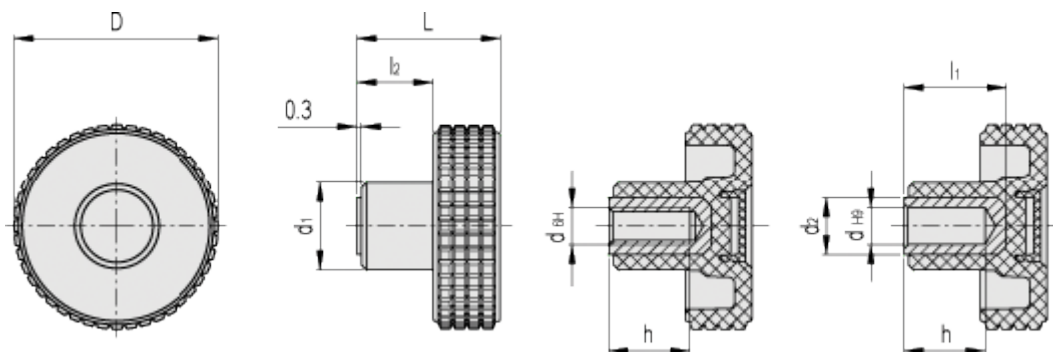

Varenummer: 23020346113

Beskrivelse: E+G Fingregreb MBT.70-B-M12-C3, grå dækkappe

Mål

D = 70

d1 = 24

d2 = -

dH6 = M12

dH9 = -

h = 20

L = 42

l1 = -

l2 = 20.5